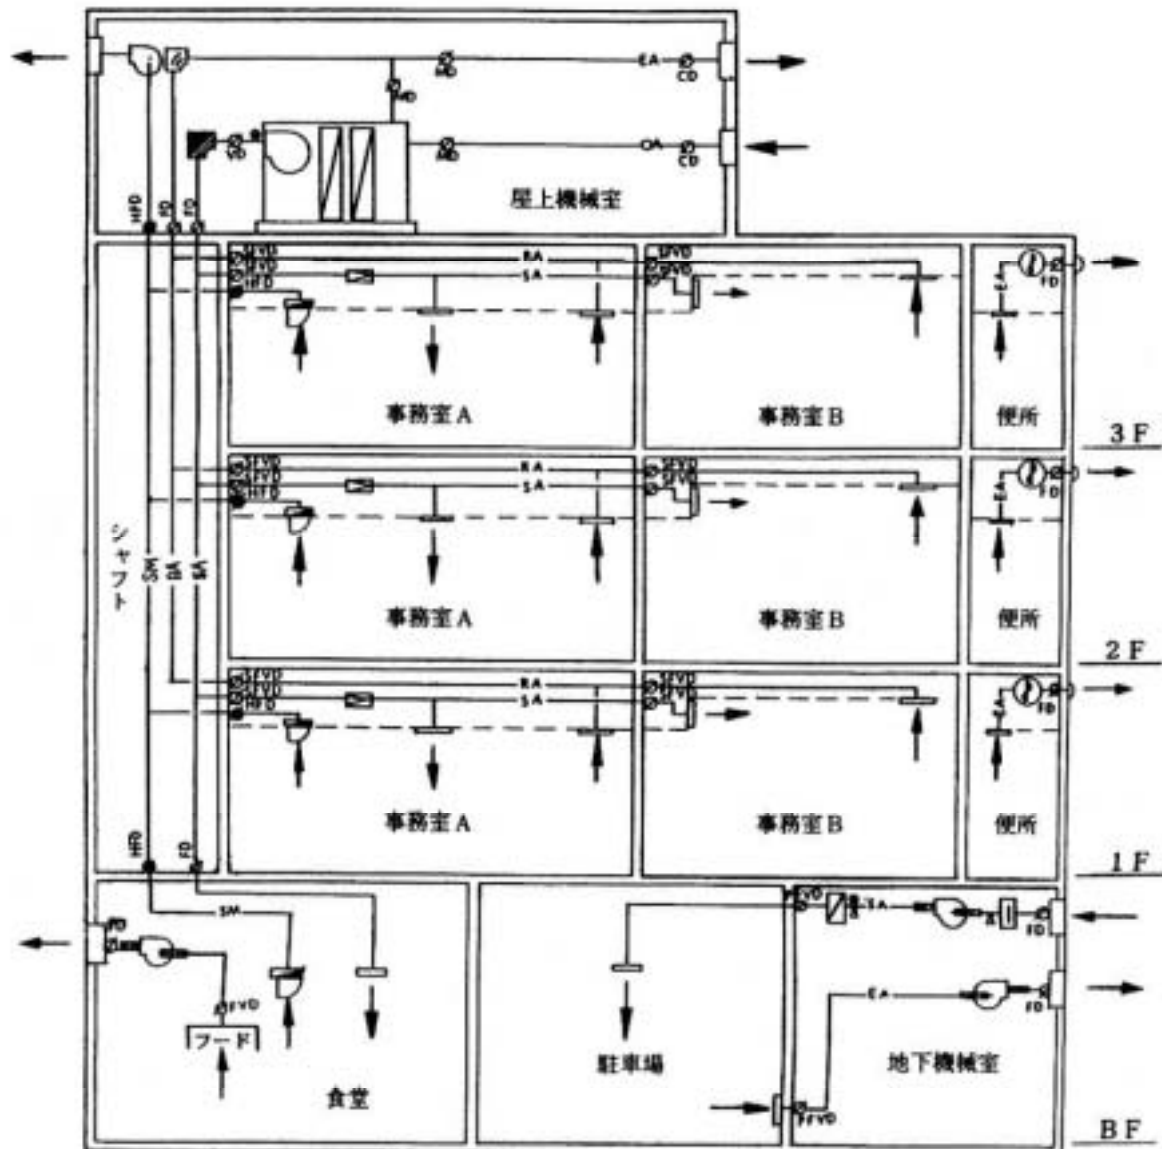

IX. その他

1. ダクト系統図

図示記号

ダクト	吹出口類・ダンパ類	その他ダクト付属品	
—SA— 給気ダクト	吹出口類(壁付)	内貼部 (消音エルボ)	コイル (熱交換機)
—RA— 還気ダクト	吹出口類(天井付)	ガイドベン付 エルボ	フィルターBOX
—OA— 外気ダクト	ダンパー VD・MD・CD・FD SFVD・PFVD	フード	圧力扇・換気扇
—EA— 排気ダクト	排煙防火ダンパー HFD	ガラリ	送排風機
—SM— 排煙ダクト	VAV・CAV	バンドキャップ	点検口
	排煙口	たわみ継手 (キャンパス継手)	風量測定口